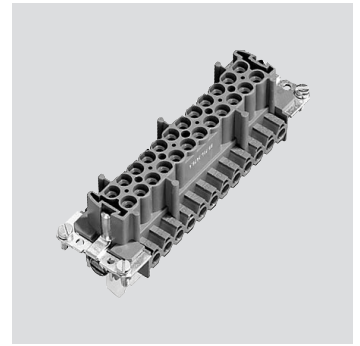

Z1224/...

CE

► Info

VDE 0100

Z1225/...	Z1226/...	max. °C	h	l ₁	l	Typ	Ampere	n	Nr./No.
X	X	125	47	44	51	1	16	4	Z1224/1/16/ 4
X	X			57	64			8	8
X	X		52	77,5	84,5			16	16
X	X			104	111			24	24