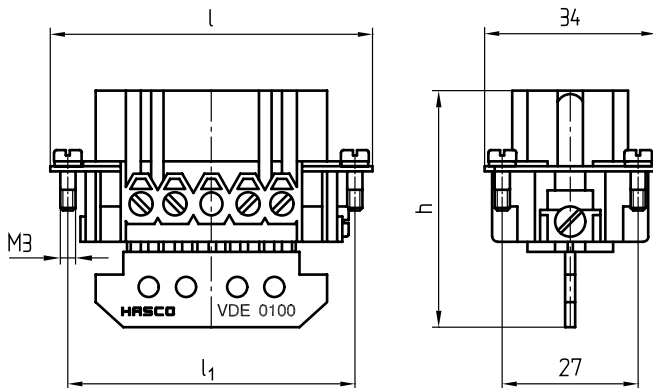

Z1224/...

CE

► Info

VDE 0100

Z1225/...	Z1226/...	max. °C	h	l ₁	l	Typ	Ampere	n	Nr./No.
X	X	125	47	44	51	1	16	4	Z1224/1/16/ 4
X	X			57	64			8	8
X	X		52	77,5	84,5			16	16
X	X			104	111			24	24